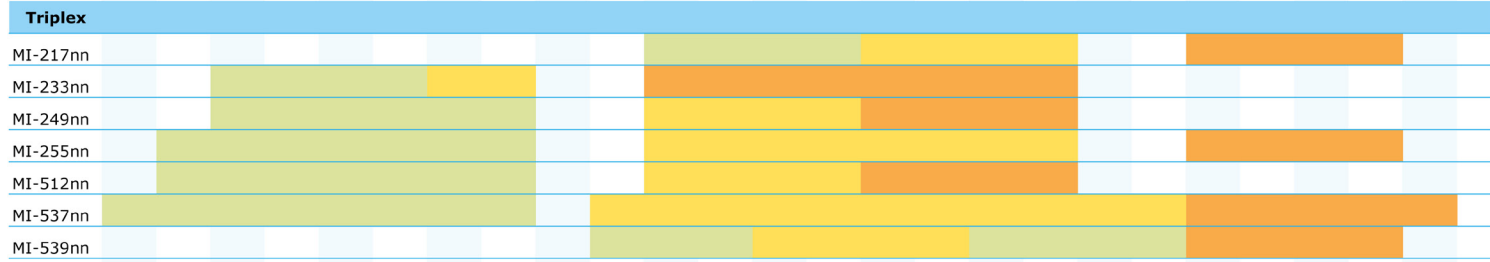

THINK INSIDE THE BOX

RADIO FREQUENCY FILTERS

Multiplex Filters

Frequency Mhz	617-	698-	790-	-806	824-	-862	880-	-960	1695-	1710-	-1780	1850-	-1990	2110-	-2180	-2200	2300-	2500-	-2690	-2700	US
Frequency Mhz	617-	698-	790-	-806	824-	-862	880-	-960	1695-	1710-	-1880	1920-	-2170	-2180	-2200	2300-	-2400	2500-	-2690	-2700	Int.