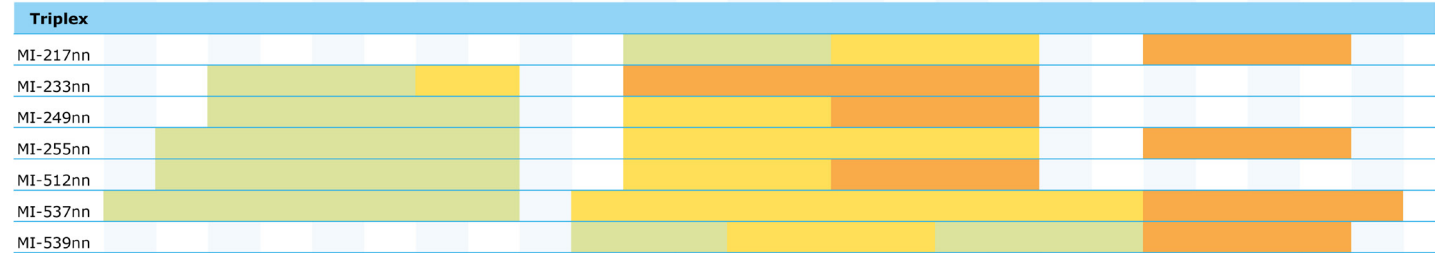

THINK INSIDE THE BOX

RADIO FREQUENCY FILTERS

Multiplex Filters

Frequency Mhz	617-	698-	790-	-806	824-	-862	880-	-960	1695-	1710-	-1780	1850-	-1990	2110-	-2180	-2200	2300-	2500-	-2690	-2700	US
	617-	698-	790-	-806	824-	-862	880-	-960	1695-	1710-	-1880	1920-	-2170	-2180	-2200	2300-	-2400	2500-	-2690	-2700	Int.